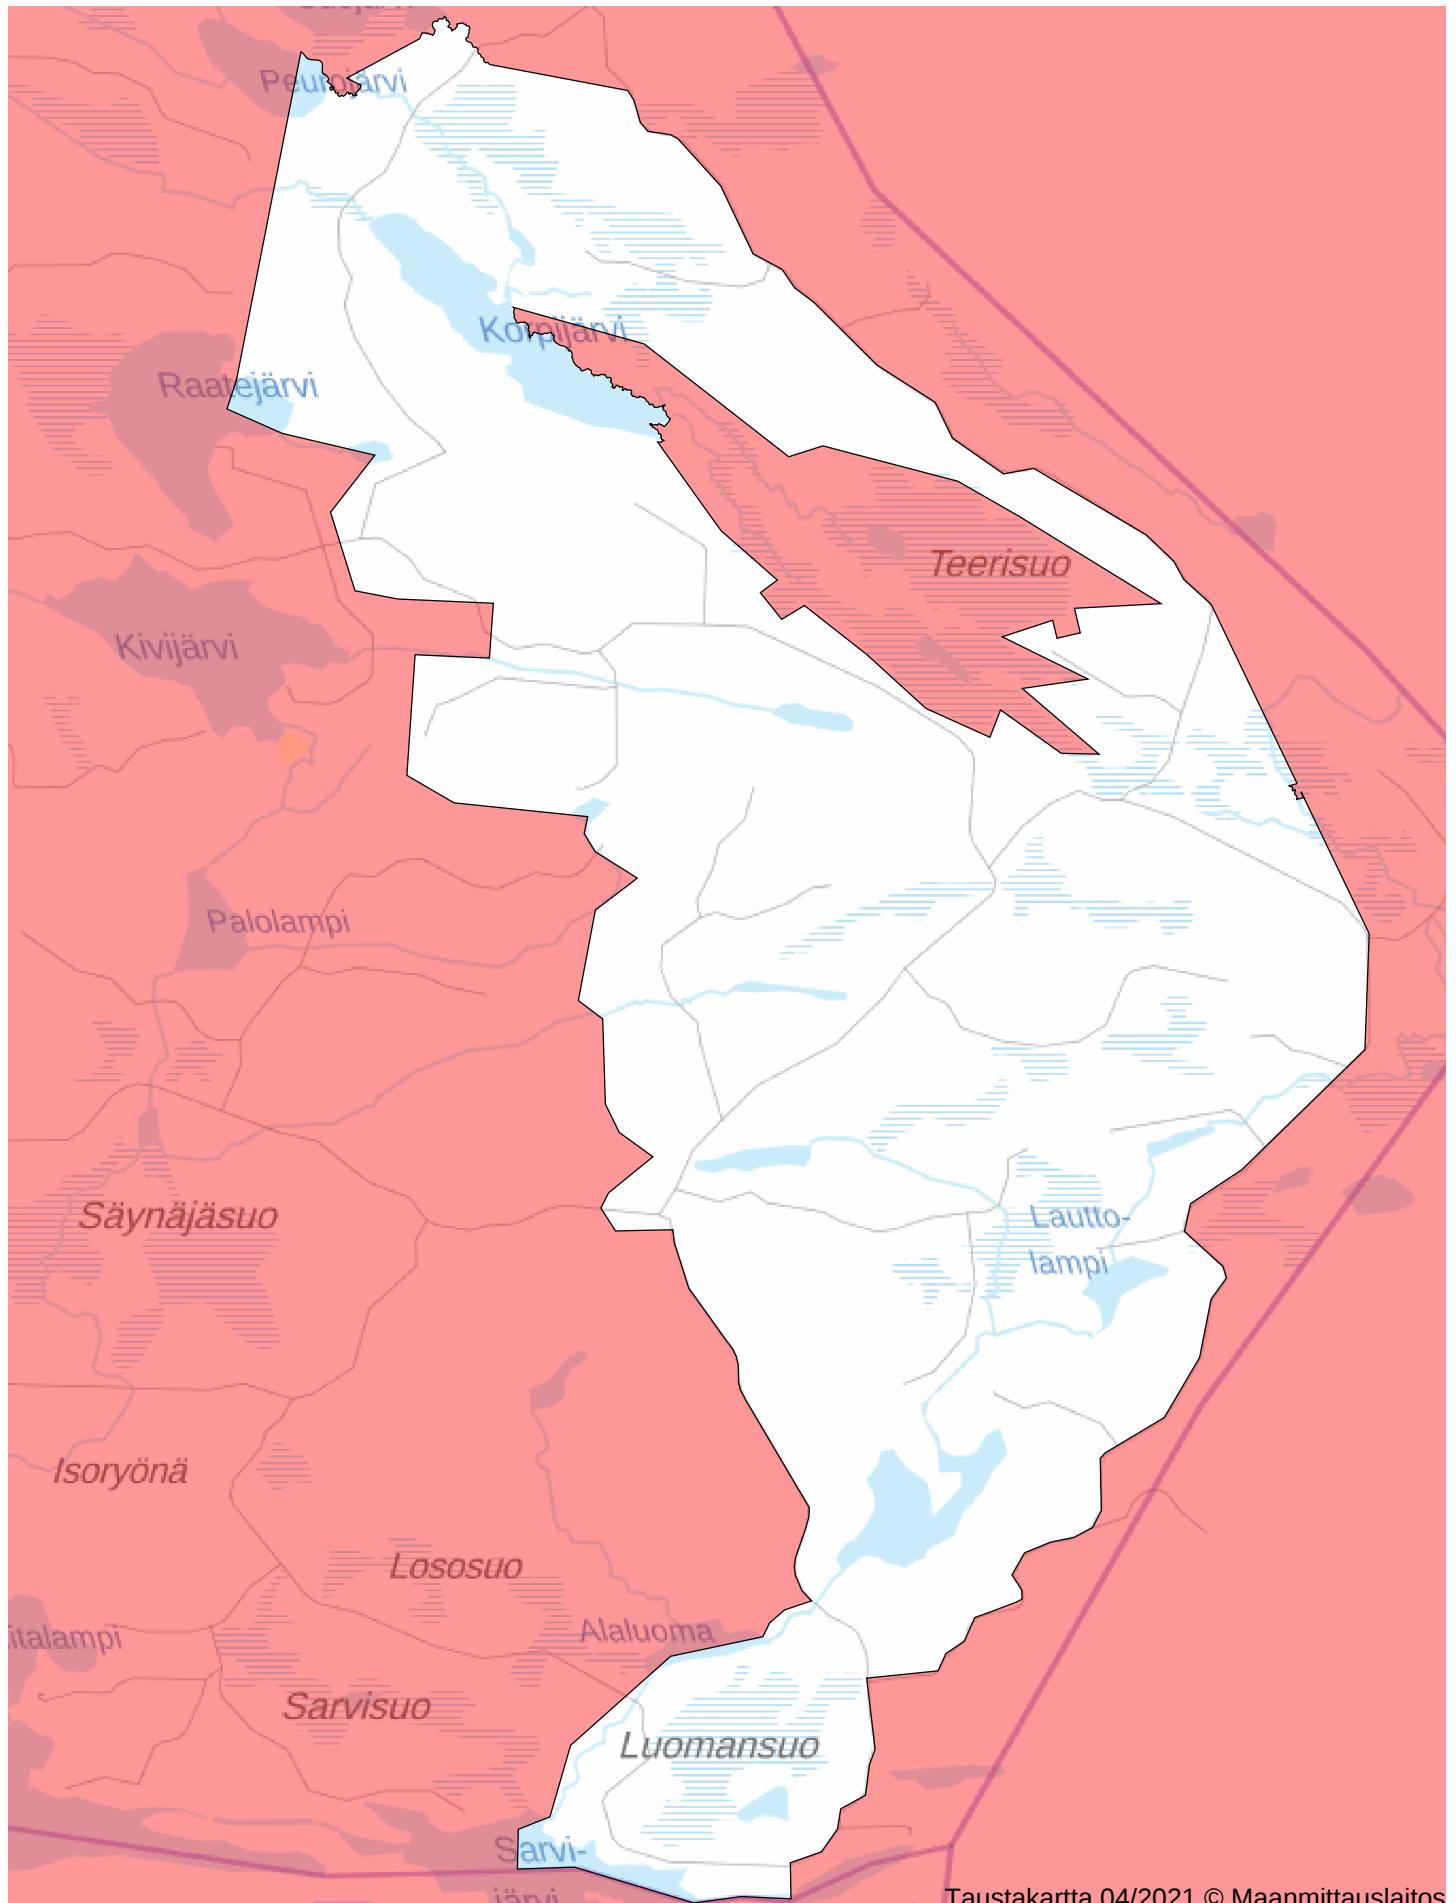

Oma riista

Kuusamon Yhteismetsä, Kuusamo - 7C65BZ4BW9

202cc VIERASLUPA PIENRIISTA (lajit on määritetty luvassa) _1.8.-30.9.2021_ LUOMA_RAJAVAARA - ta

Maa 4959 ha, vesi 299 ha, yhteensä 5258 ha

Valtionmaa-alue 0 ha, yksityismaa-alue 4959 ha

Taustakartta 04/2021 © Maanmittauslaitos

0km 1.25km 2.5km 3.75km 5km